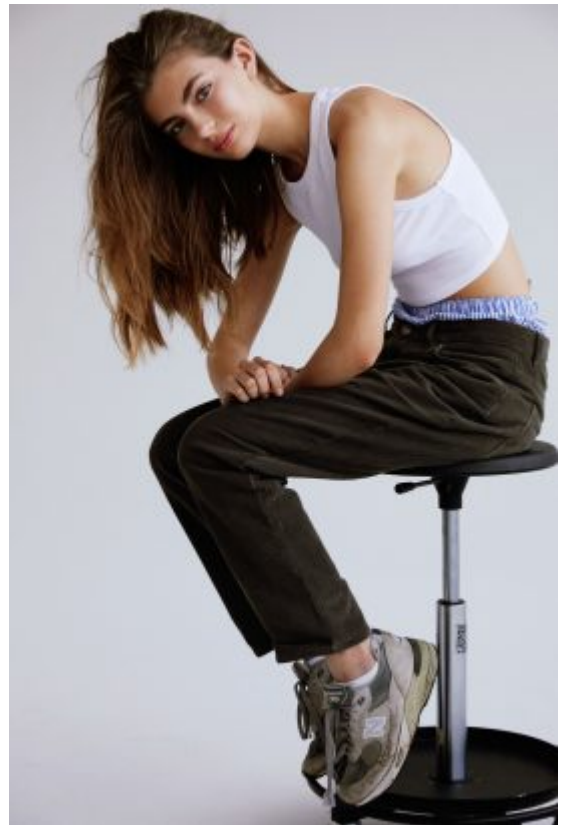

TRUE MODELS

Laura Kendal

177 | 80 / 62 / 91 / 40 | Brown / Blue

TRUE MODELS

Laura Kendal

177 | 80 / 62 / 91 / 40 | Brown / Blue

TRUE MODELS

Laura Kendal

177 | 80 / 62 / 91 / 40 | Brown / Blue

TRUE MODELS

Laura Kendal

177 | 80 / 62 / 91 / 40 | Brown / Blue

TRUE MODELS

Laura Kendal

177 | 80 / 62 / 91 / 40 | Brown / Blue

TRUE MODELS

Laura Kendal

177 | 80 / 62 / 91 / 40 | Brown / Blue

TRUE MODELS