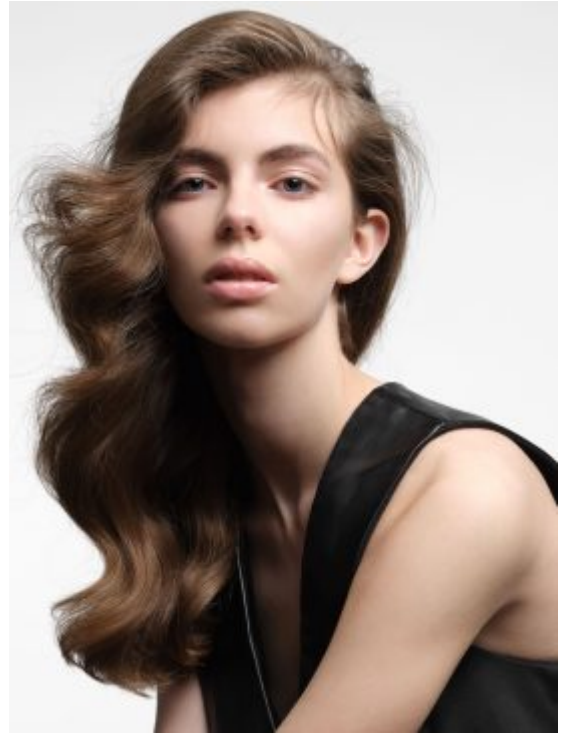

TRUE MODELS

Laura Kendal

177 | 80 / 62 / 91 / 40 | Brown / Blue

TRUE MODELS

Laura Kendal

177 | 80 / 62 / 91 / 40 | Brown / Blue

TRUE MODELS

Laura Kendal

177 | 80 / 62 / 91 / 40 | Brown / Blue

TRUE MODELS

Laura Kendal

177 | 80 / 62 / 91 / 40 | Brown / Blue

TRUE MODELS

Laura Kendal

177 | 80 / 62 / 91 / 40 | Brown / Blue

TRUE MODELS

Laura Kendal

177 | 80 / 62 / 91 / 40 | Brown / Blue

TRUE MODELS